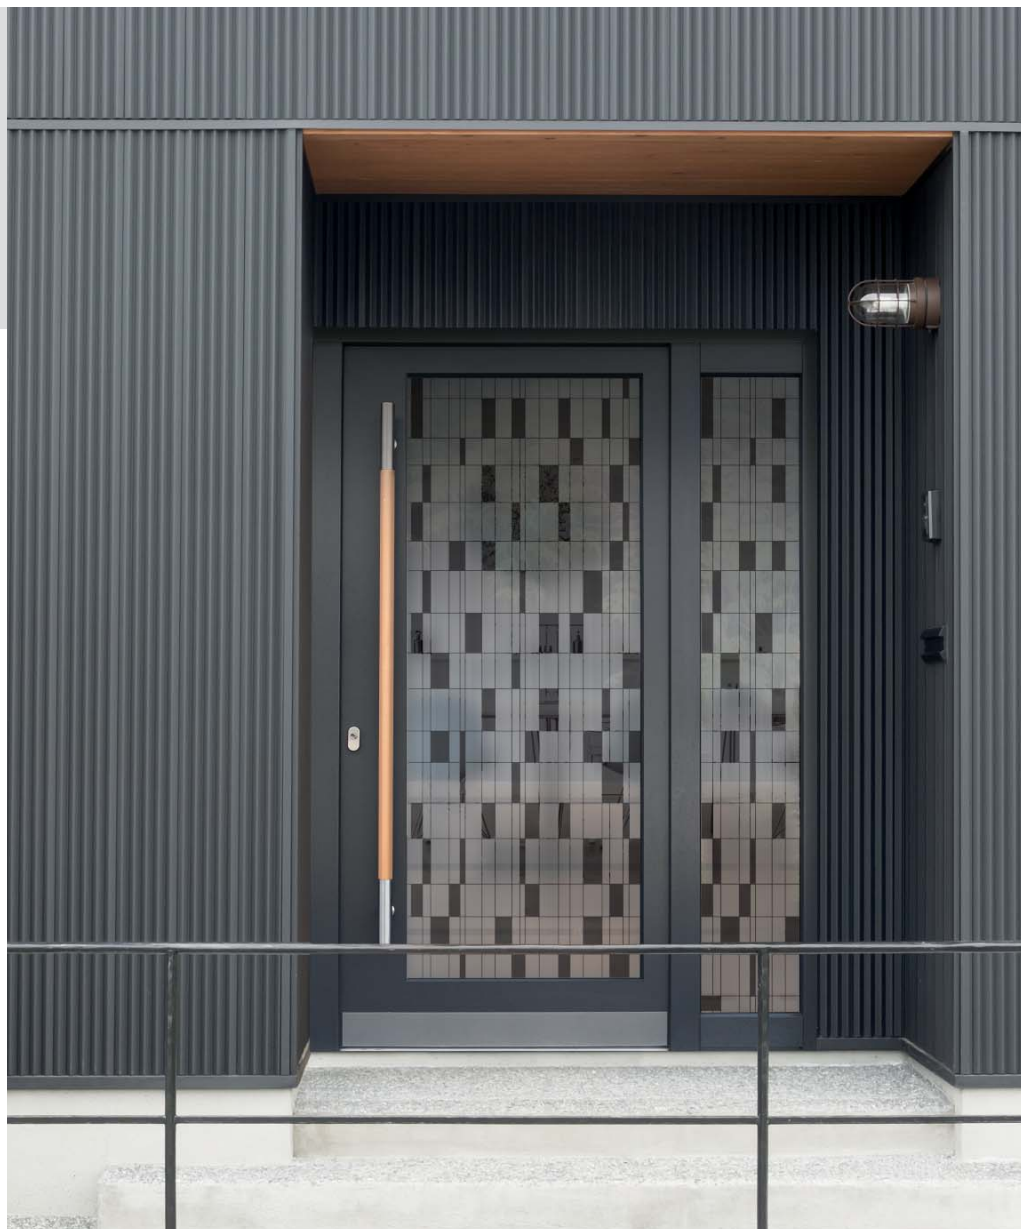

EXTRAIT **VITRAGES DESIGN** POUR PORTES D'ENTRÉE

RGLASS CREA

GAMME ENTREMÊLÉ _ ZIP 1

COLLECTION DESIGNER

GAMME FILETS DE VERRE _ DAME 1

COLLECTION DESIGNER

GAMME D'OR ET D'ARGENT _ PLUMES 1

COLLECTION DESIGNER