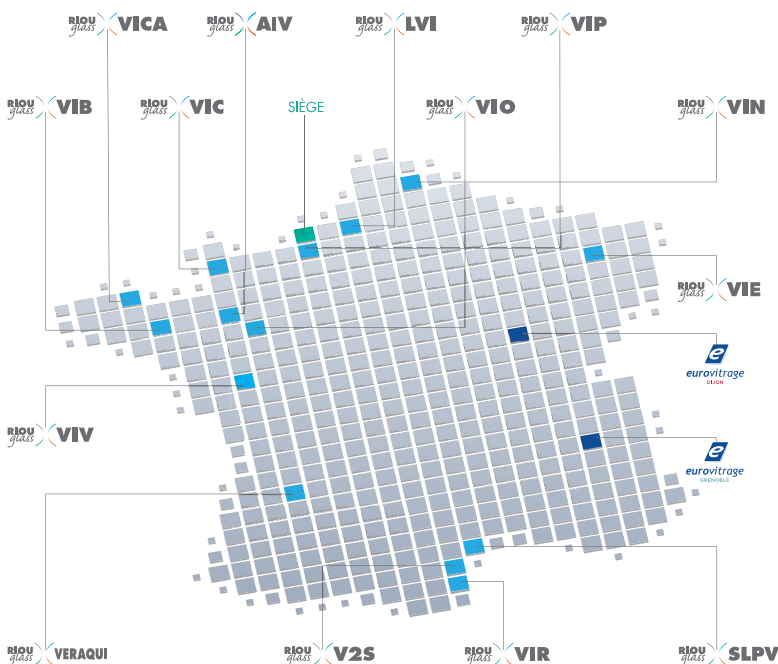

EUROVITRAGE GRENOBLE

MONTBONNOT-ST-MARTIN (38)
Tél. +33 (0)4 76 18 22 22
Fax +33 (0)4 76 41 88 07
grenoble@eurovitrage.com

www.riouglass.com