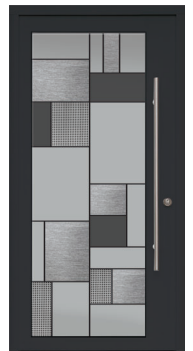

ref. : PARTITION 5_2
Impression numérique
couleurs et matières
sur verre extra-clair