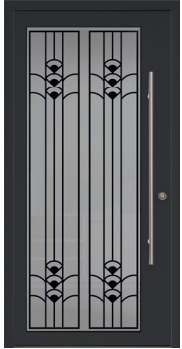

GAMME
GRILLE

GRILLE 6

ref. : GRILLE 6_1
Grille Laquée noir sablé
NS 2100 sur verre sablé