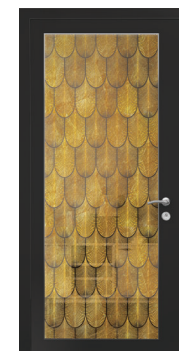

ref. : PARURE 2
Impression numérique
motif argent filet transparent
sur verre extra-clair

ÉCAILLES

ref. : ÉCAILLES 1
Impression numérique
argent sur verre dépoli
acide

ref. : ÉCAILLES 2
Impression numérique
or sur verre dépoli acide

PLUMES

ref. : PLUMES 1
Impression numérique
or et argent sur verre
extra-clair

ref. : PLUMES 2
Impression numérique
or sur verre extra-clair

ref. : PLUMES 3
Impression numérique
argent sur verre extra-
clair