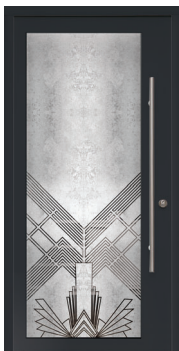

LARMES

ref. : LARMES 1
Filets de résine
transparente sur verre
dépoli acide

ref. : LARMES 2
Filets de résine noire
sur verre dépoli acide

GAMME
D'OR ET D'ARGENT

PARURE

ref. : PARURE 1
Impression numérique
motif or filet noir sur
verre extra-clair

ref. : PARURE 2
Impression numérique
motif argent filet transparent
sur verre extra-clair

ÉCAILLES

ref. : ÉCAILLES 1
Impression numérique
argent sur verre dépoli
acide

ref. : ÉCAILLES 2
Impression numérique
or sur verre dépoli acide