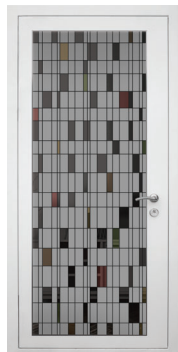

ref. : ZIP 3
Impression numérique
paille sur verre dépoli
acide

HYBRIDE

ref. : HYBRIDE 1
Impression numérique
noire sur verre dépoli
acide

ref. : HYBRIDE 2
Impression numérique
blanche sur verre dépoli
acide

DIVERSION

ref. : DIVERSION 1
Impression numérique
grise sur verre dépoli
acide

ref. : DIVERSION 2
Impression numérique
blanche sur verre dépoli
acide

GAMME
FILETS DE VERRE

RÉSILLE

ref. : RÉSILLE 1
Filets de résine
transparente sur verre
dépoli acide

ref. : RÉSILLE 2
Filets de résine noire
sur verre dépoli acide

DAME

ref. : DAME 1
Filets et remplissage
en résine transparente
sur verre dépoli acide

ref. : DAME 2
Filets de résine noire et
remplissage de résine
de couleur sur verre
dépoli acide