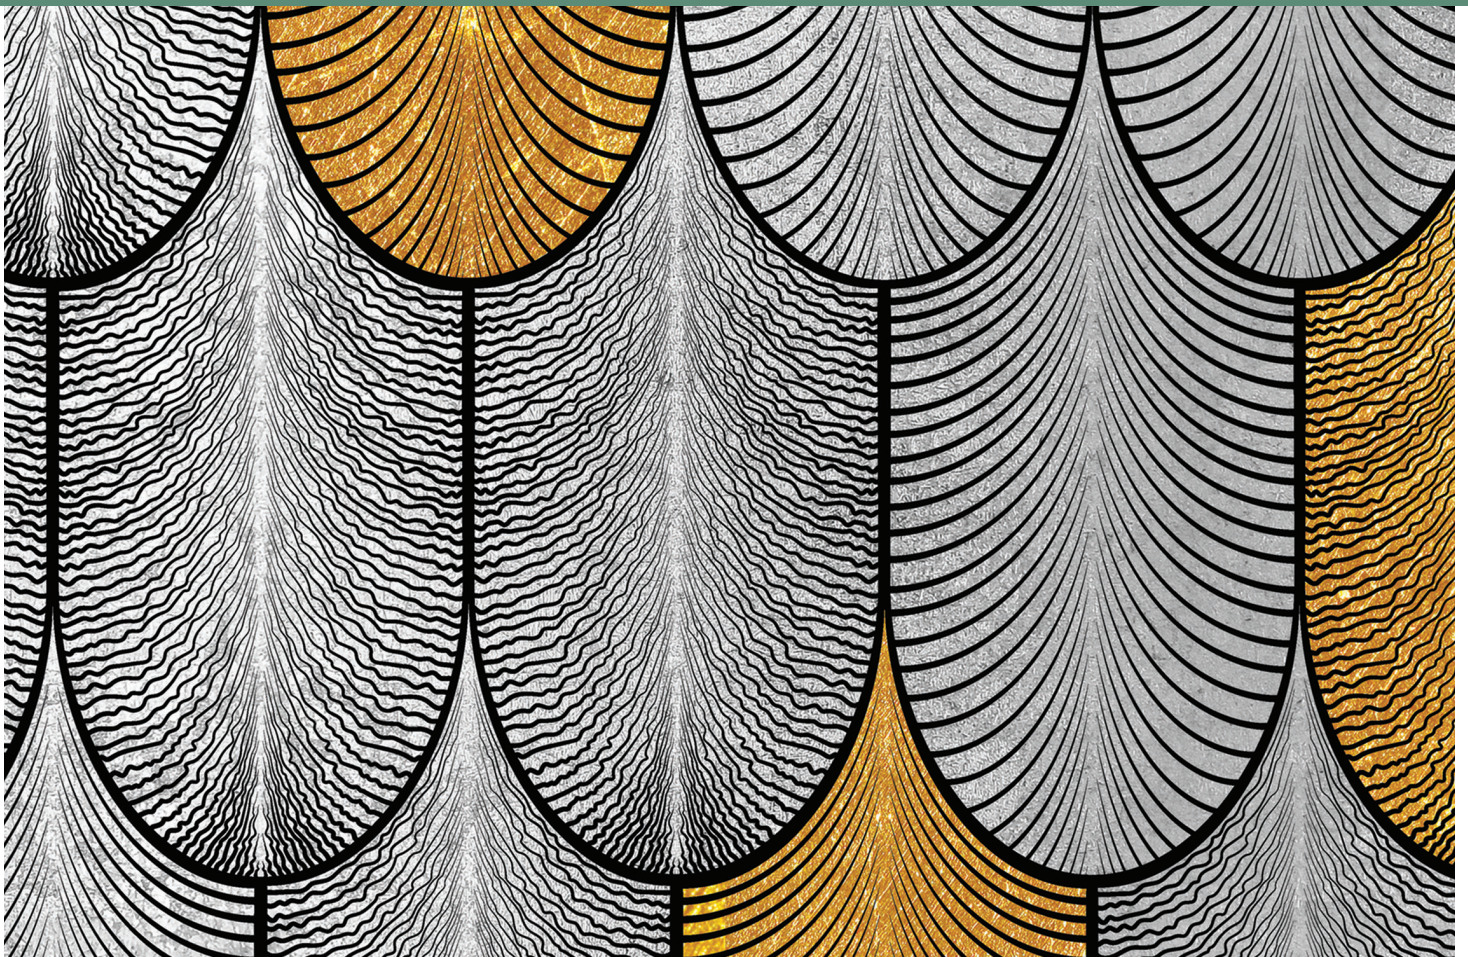

SYNOPTIQUE **VITRAGES DESIGN** POUR PORTES D'ENTRÉE

RGLASS CREA

GAMME
ENTREMÊLÉ

ZIP

ref. : ZIP 1
Impression numérique
blanche sur verre
dépoli acide

ref. : ZIP 2
Impression numérique
noire sur verre dépoli
acide