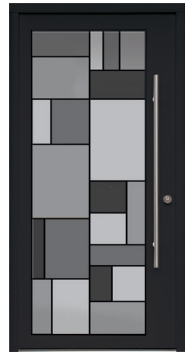

PARTITION 5

ref. : PARTITION 5_1
Impression numérique
couleurs sur verre extra-clair